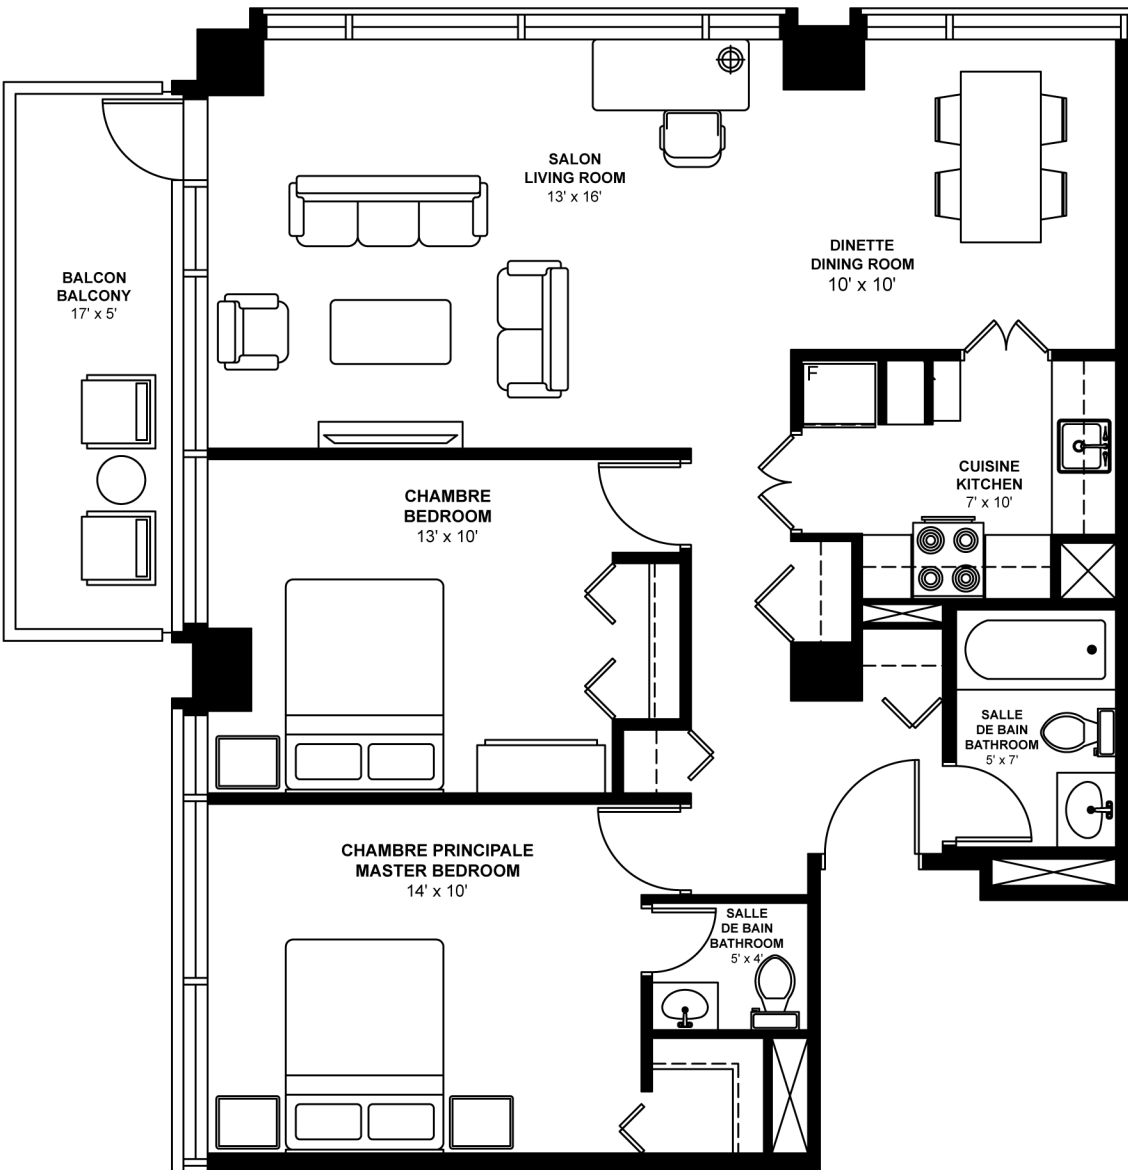

ROCKHILL

4858, chemin de la Cote-des-Neiges, Montreal, QC

2 Chambre/2 Salle de Bain (4.5)

Approx. 850-1,000 p²

Ces plans sont uniquement représentatifs. Toutes les dimensions sont approximatives.

These floor plans are representative only. All dimensions are approximate.